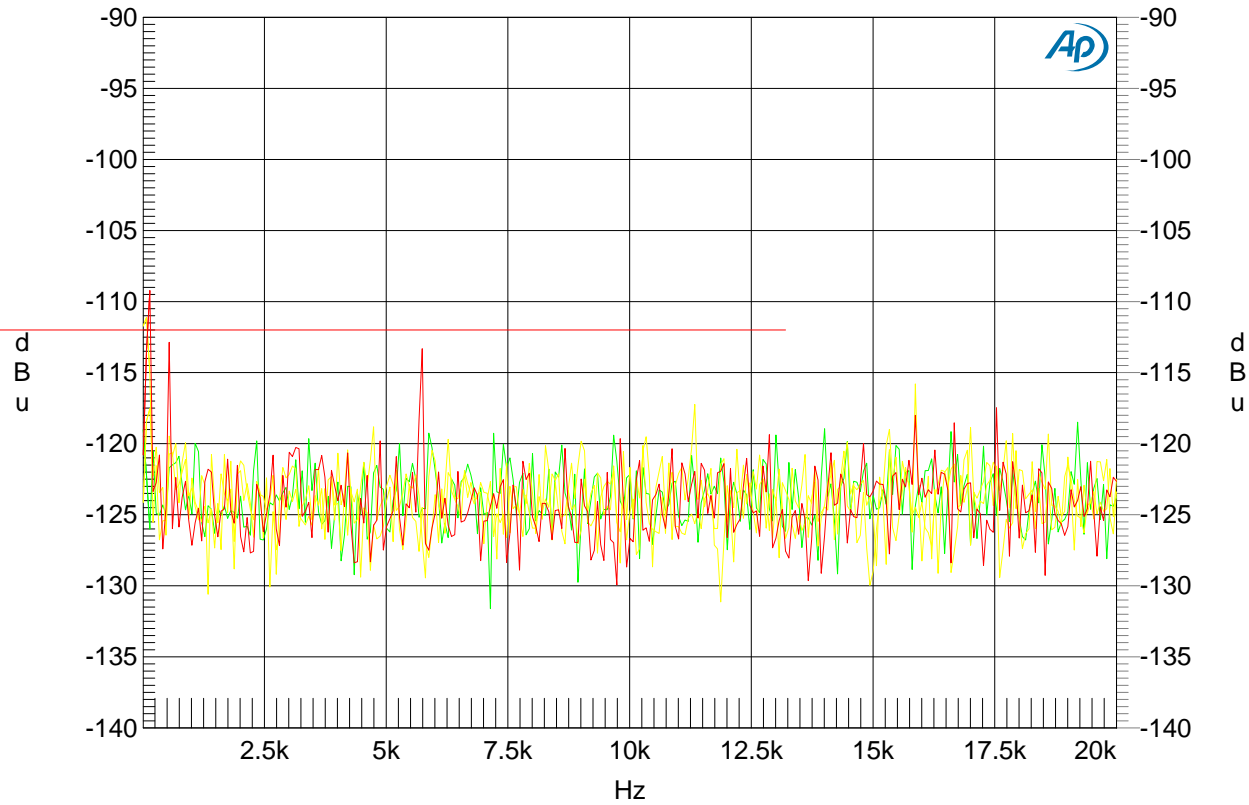

Audio Precision

Sweep	Trace	Color	Line Style	Thick	Data	Axis
1	1	Green	Solid	1	FFT.ChA Amplitude	Left
1	2	Yellow	Solid	1	FFT.ChB Amplitude	Right
2	1	Yellow	Solid	1	FFT.ChA Amplitude	Left
2	2	Red	Solid	1	FFT.ChB Amplitude	Right
Limit		Red	Solid	1	Data 1 upperlimit	Left

XILICA XP SWEEP =SWEEP1 XTA DP424 = SWEEP2