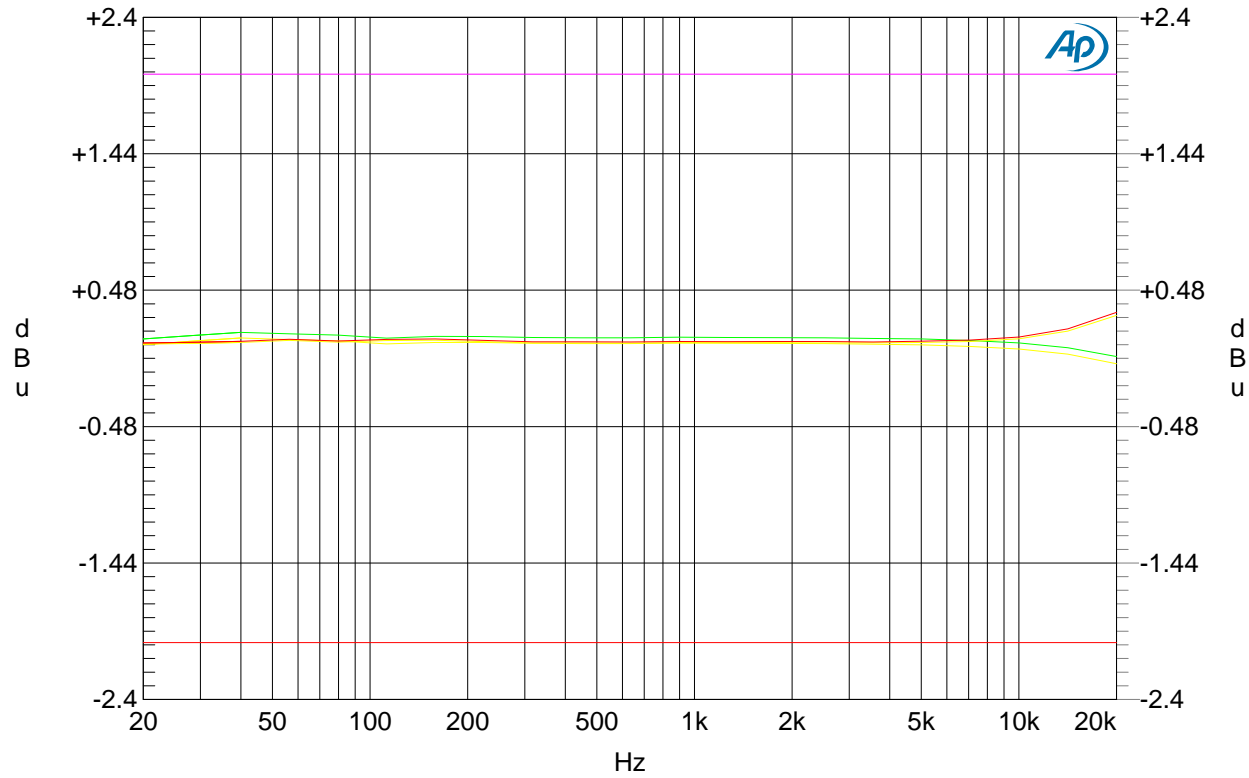

# Audio Precision

Sweep	Trace	Color	Line Style	Thick	Data	Axis
1	1	Green	Solid	1	Analyzer.Level A	Left
1	2	Yellow	Solid	1	Analyzer.Level B	Right
2	1	Yellow	Solid	1	Analyzer.Level A	Left
2	2	Red	Solid	1	Analyzer.Level B	Right
Limit		Red	Solid	1	Data 1 lowerlimit	Left
Limit		Magenta	Solid	1	Data 1 upperlimit	Left

Frequency Response from 20k to 20 Hz. SWEEP 1 XILICA XP  
Sweep 2 XTA DP424