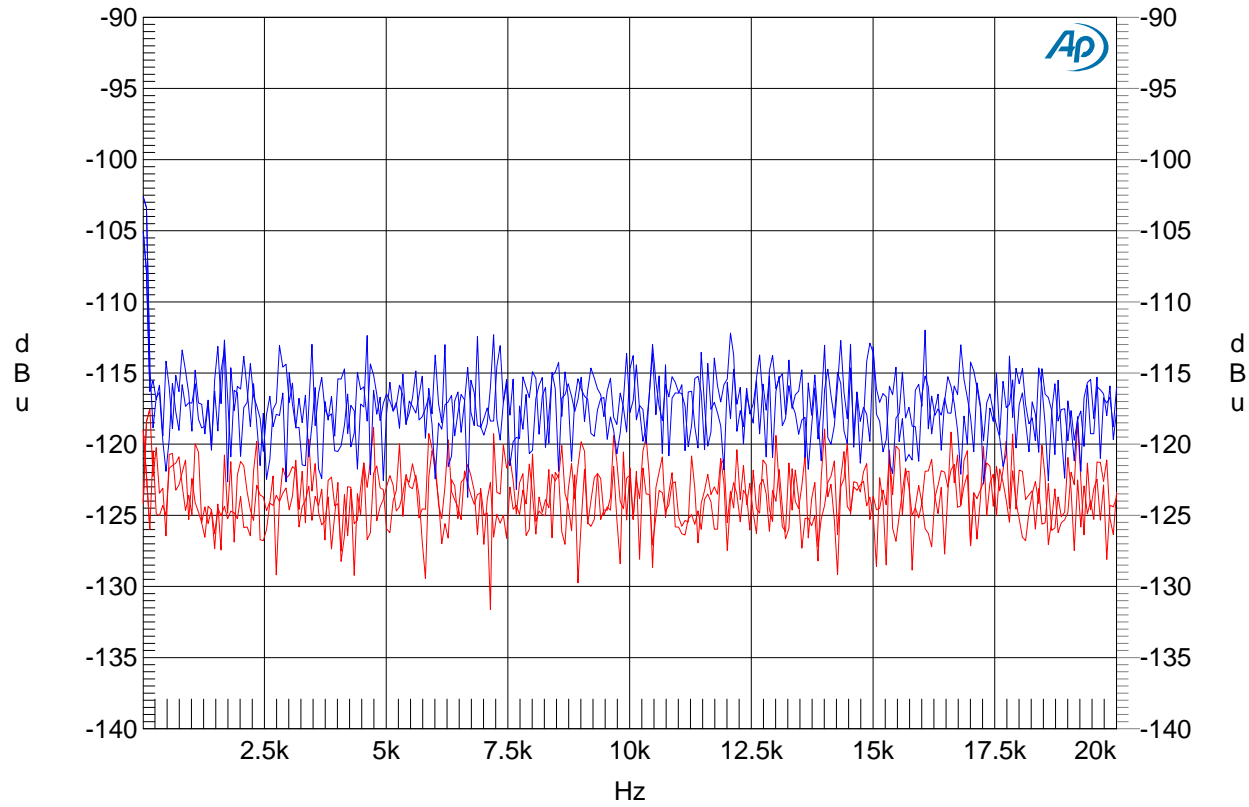

Audio Precision

Sweep	Trace	Color	Line Style	Thick	Data	Axis
1	1	Red	Solid	1	FFT.ChA Amplitude	Left
1	2	Red	Solid	1	FFT.ChB Amplitude	Right
2	1	Blue	Solid	1	FFT.ChA Amplitude	Left
2	2	Blue	Solid	1	FFT.ChB Amplitude	Right

SWEEP1=XILICA XP
SWEEP2=LAKE LM26