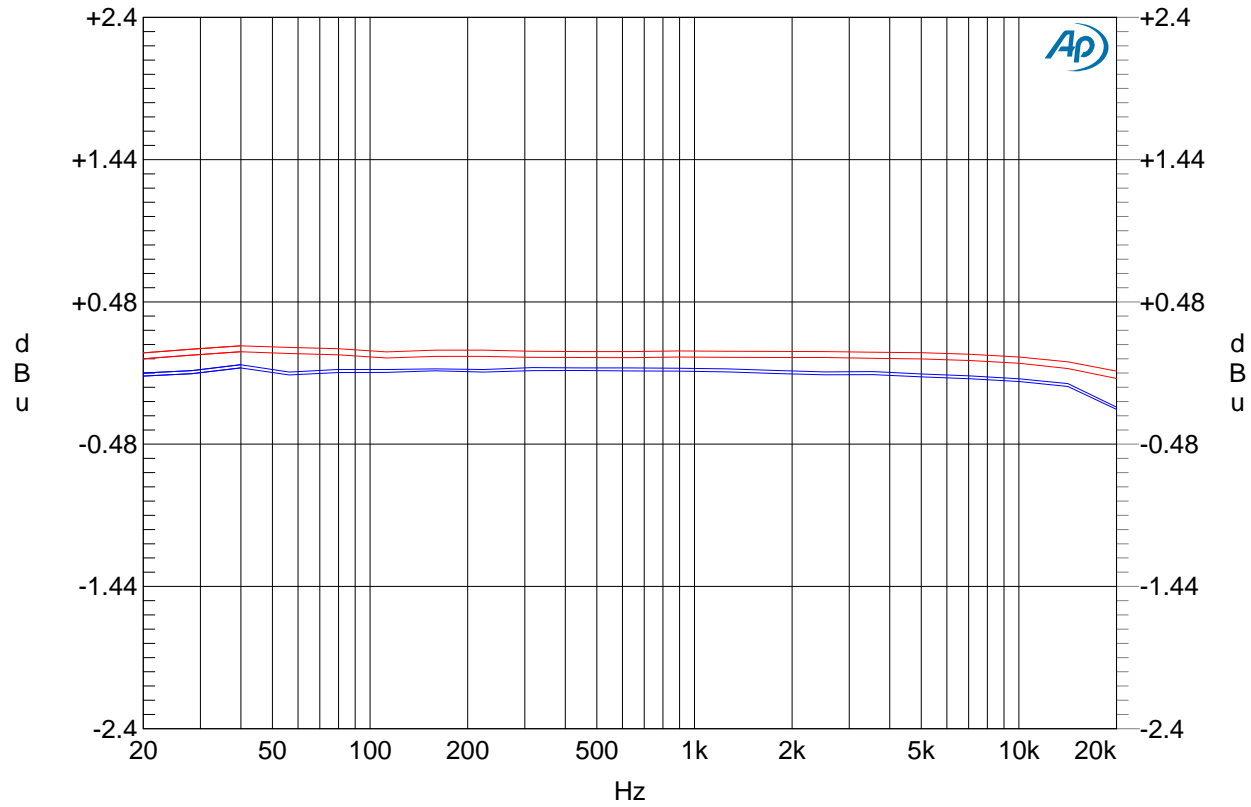

Audio Precision

| Sweep | Trace | Color | Line Style | Thick | Data | Axis |
|-------|-------|-------|------------|-------|------------------|-------|
| 1 | 1 | Red | Solid | 1 | Analyzer.Level A | Left |
| 1 | 2 | Red | Solid | 1 | Analyzer.Level B | Right |
| 2 | 1 | Blue | Solid | 1 | Analyzer.Level A | Left |
| 2 | 2 | Blue | Solid | 1 | Analyzer.Level B | Right |

SWEEP1=XILICA XP
SWEEP2=LAKE LM26