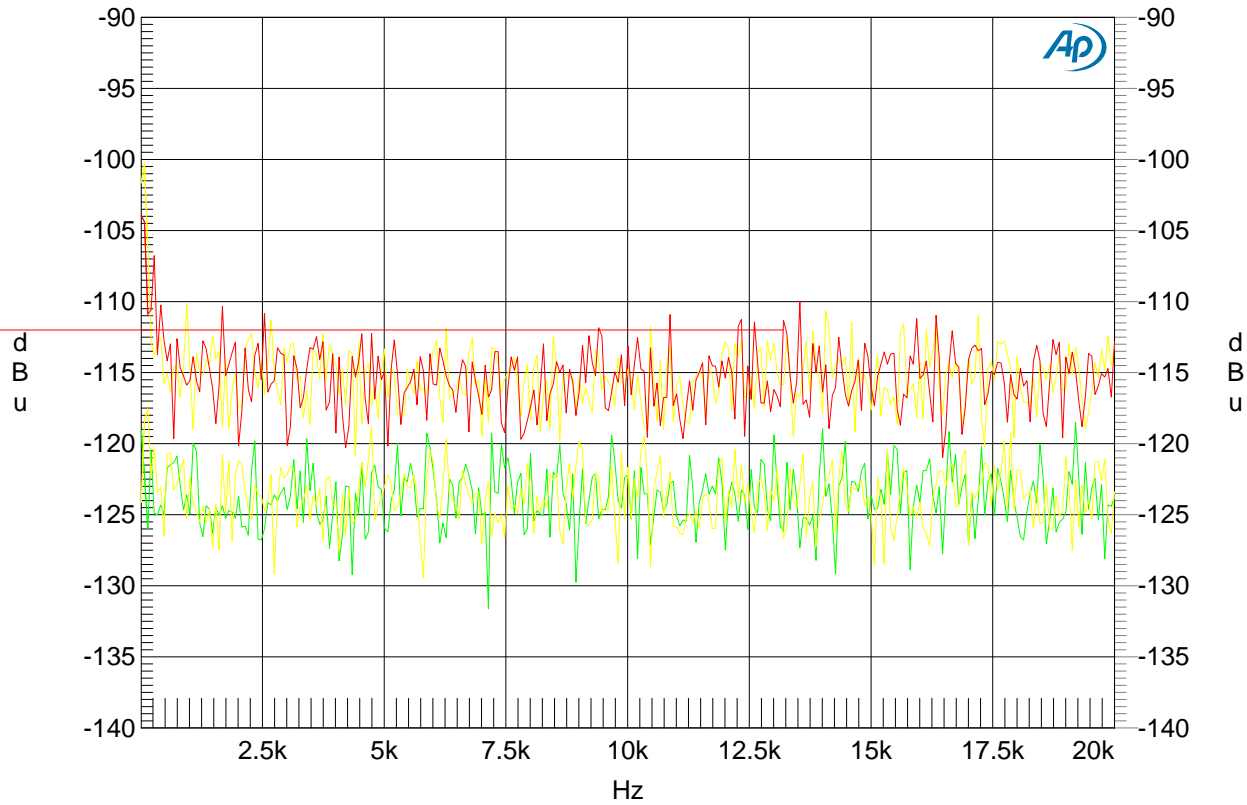

Audio Precision

Sweep	Trace	Color	Line Style	Thick	Data	Axis
1	1	Green	Solid	1	FFT.ChA Amplitude	Left
1	2	Yellow	Solid	1	FFT.ChB Amplitude	Right
2	1	Yellow	Solid	1	FFT.ChA Amplitude	Left
2	2	Red	Solid	1	FFT.ChB Amplitude	Right
Limit		Red	Solid	1	Data 1 upperlimit	Left

SWEEP 1 =XILICA XP SWEEP 2= DBX DRIVERACK 260