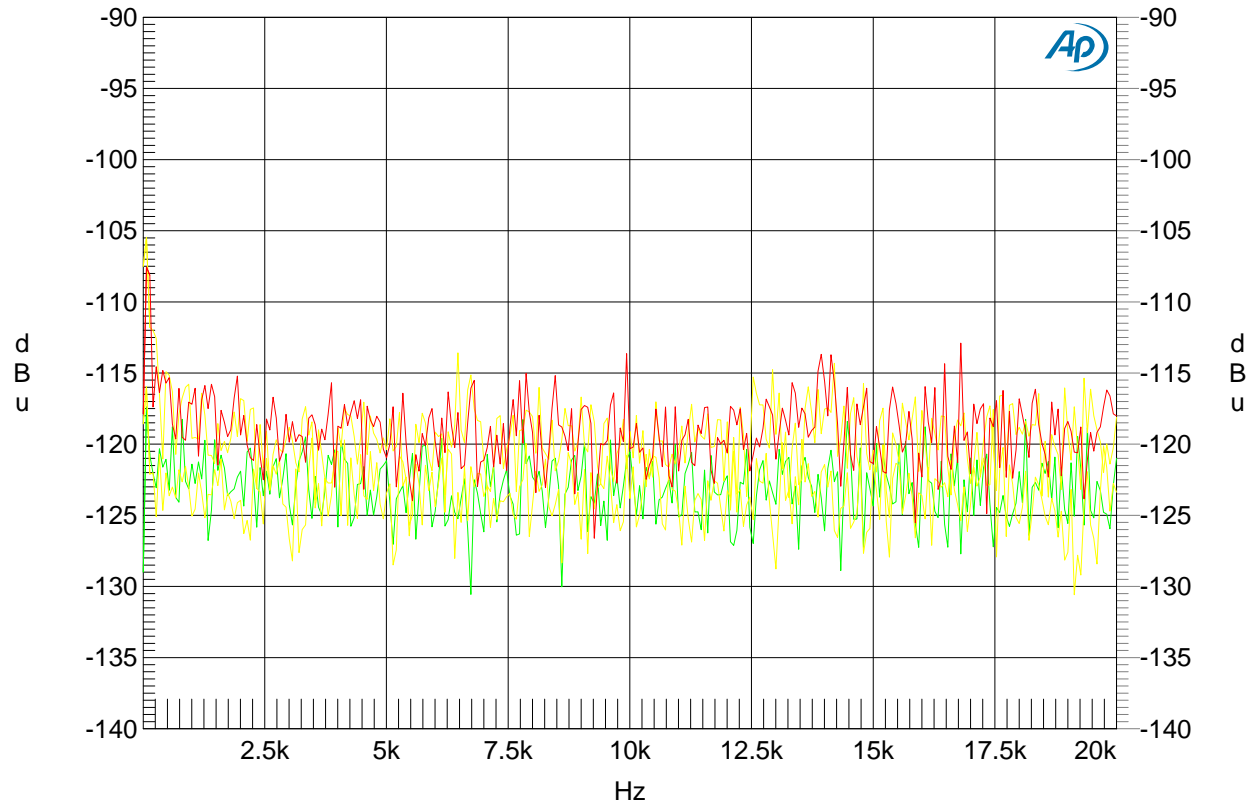

Audio Precision

Sweep	Trace	Color	Line Style	Thick	Data	Axis
1	1	Green	Solid	1	FFT.ChA Amplitude	Left
1	2	Yellow	Solid	1	FFT.ChB Amplitude	Right
2	1	Yellow	Solid	1	FFT.ChA Amplitude	Left
2	2	Red	Solid	1	FFT.ChB Amplitude	Right

SWEEP 1 = trace 1 & 2 =DBX Driverack SWEEP 1&2 =XILICA XP