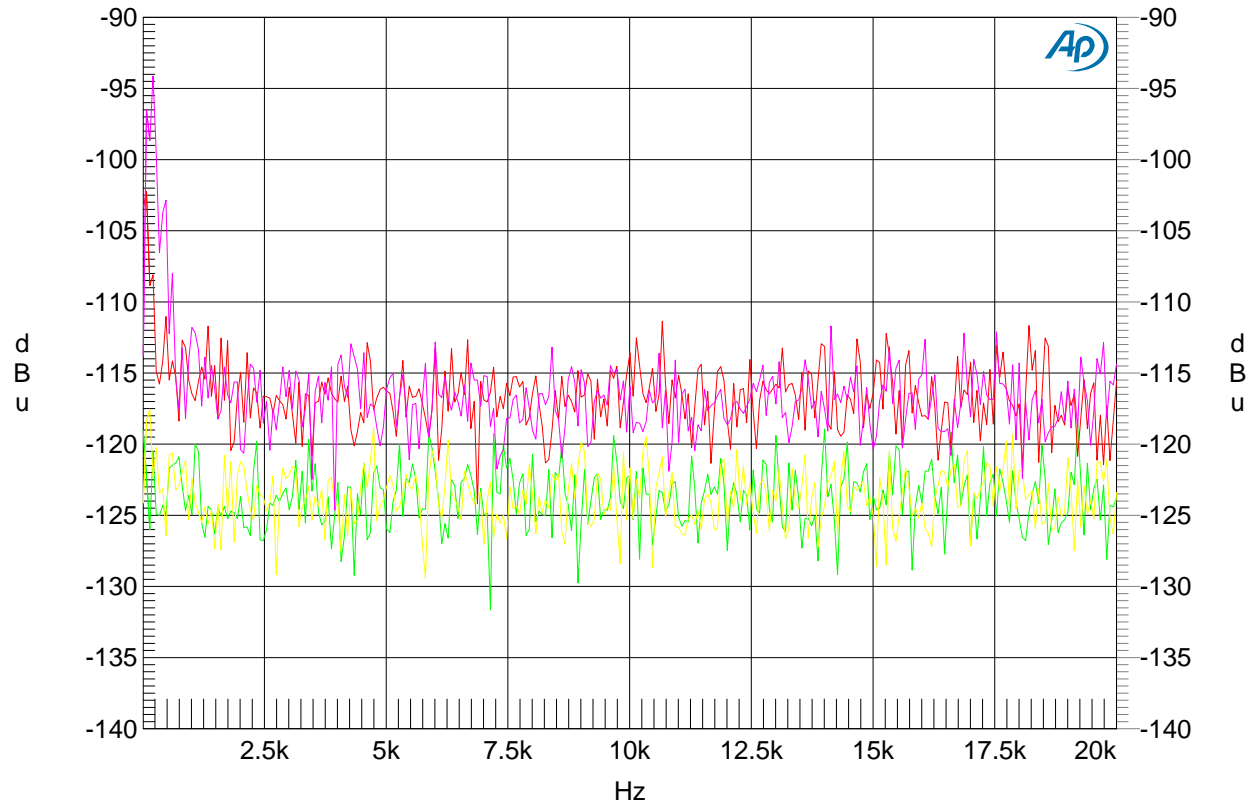

# Audio Precision

Sweep	Trace	Color	Line Style	Thick	Data	Axis
1	1	Green	Solid	1	FFT.ChA Amplitude	Left
1	2	Yellow	Solid	1	FFT.ChB Amplitude	Right
2	1	Red	Solid	1	FFT.ChA Amplitude	Left
2	2	Magenta	Solid	1	FFT.ChB Amplitude	Right

SWEEP1 = XILICA XP  
 SWEEP2= Behringer Ultradrive Pro DCX2496