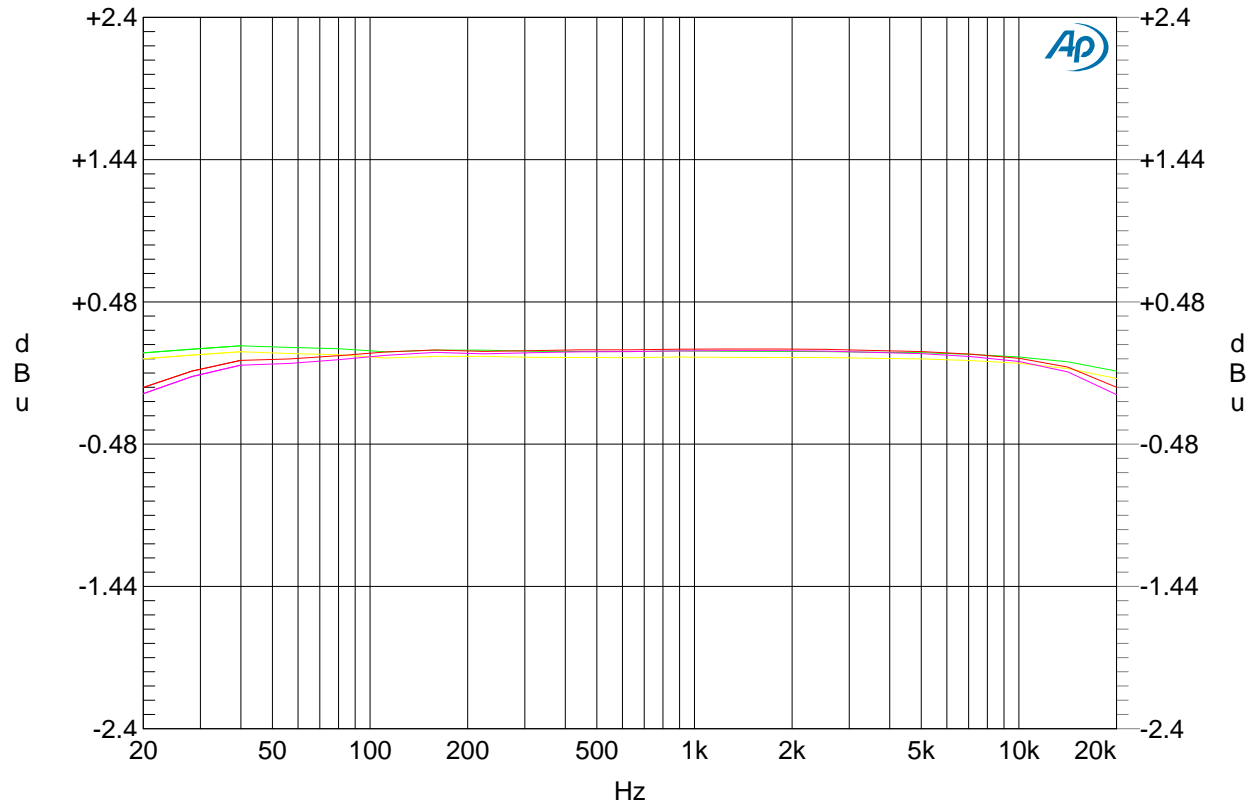

Audio Precision

Sweep	Trace	Color	Line Style	Thick	Data	Axis
1	1	Green	Solid	1	Analyzer.Level A	Left
1	2	Yellow	Solid	1	Analyzer.Level B	Right
2	1	Red	Solid	1	Analyzer.Level A	Left
2	2	Magenta	Solid	1	Analyzer.Level B	Right

SWEEP1 = XILICA XP
 SWEEP2= Behringer Ultradrive Pro DCX2496